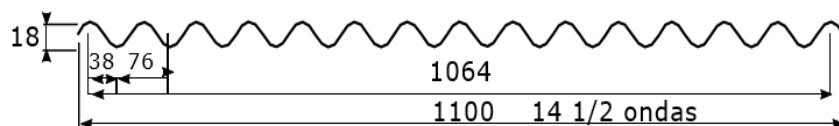

SECTION DU TOLE

COLEURS

CARACTÉRISTIQUES TECHNIQUES DU PRODUIT

Chevauchement de 1 onde	
Largeur Utile {	836/880 mm.
	1.064/1.100 mm.
	1.292/1.330 mm.

Chevauchement de 1 1/2 onde	
Largeur Utile {	798/880 mm.
	1.000/1.100 mm.
	1.210/1.330 mm.

Chevauchement de 2 ondes	
Largeur Utile {	760/880 mm.
	1950/1.100 mm.
	1.150/1.330 mm.